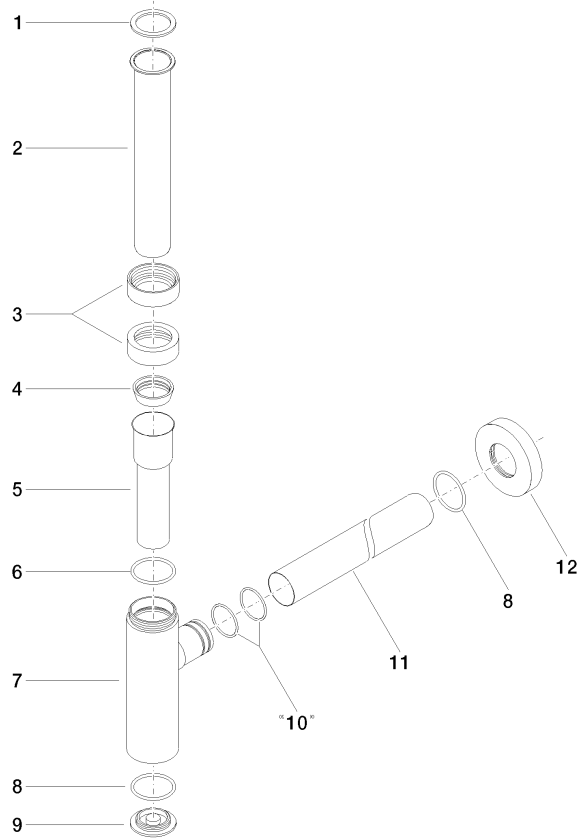

10 060 970

• rosace Ø 70 mm

S'adapte aux gammes suivantes : LULU,
TARA, LISSÉ, VAIA, META

	Laiton (Or 23cts)	10 060 970-09
	Chrome	10 060 970-00
	Platine brossé	10 060 970-06
	Platine	10 060 970-08
	Dark Chrome	10 060 970-19
	Or clair	10 060 970-26
	Or clair brossé	10 060 970-27
	Laiton brossé (Or 23cts)	10 060 970-28
	Noir mat	10 060 970-33
	Bronze brossé	10 060 970-42
	Champagne brossé (Or 22cts)	10 060 970-46
	Champagne (Or 22cts)	10 060 970-47
	Chrome brossé	10 060 970-93
	Dark Platinum brossé	10 060 970-99

10 060 970

mm [inches]

10 060 970

Les pièces pour les autres finitions peuvent être trouvées ici : Chrome

Liste des pièces de rechange

N°	Article Numéro	Désignation	Fréquence de montage	Délai de livraison
1	09 14 20 060 90	joint	1	2
2	09 28 23 007-09	tuyau	1	40
3	09 23 30 022-09	écrou	2	60
4	09 14 03 015 90	joint	1	2
5	09 28 23 019-09	tuyau	1	-
La pièce de rechange ne peut plus être commandée, veuillez commander l'article de remplacement				
6	09 14 10 149 90	joint	1	2
7	04 11 01 045 00-09	boîtier	1	60
8	09 14 10 148 90	joint	2	2
9	09 21 02 004-09	couvercle	1	60
10	09 14 10 112 90	joint	2	2
11	09 28 23 018-09	tuyau	1	60
12	09 27 20 060-09	rosace	1	60